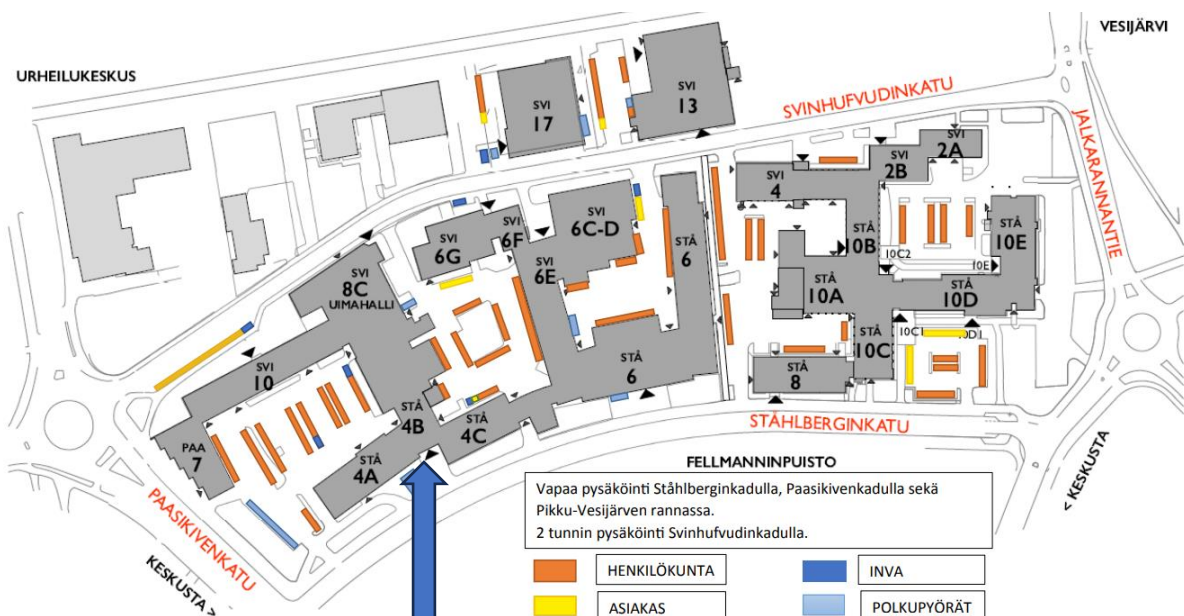

9.4.2024

Lahden keskustakampuksen aluekartta sekä pysäköintimahdollisuudet

Pysäköinti Salpauksen Keskustakampuksen sisäpihoilla edellyttää Koulutuskeskus Salpauksen voimassa olevaa pysäköintilupaa. Piholla on myös joitakin invapaikkoja sekä pysäköintiekolla olevia paikkoja. Paikkoja on silti tarjolla hyvin rajoitetusti, eikä Salpaus voi valitettavasti tarjota pysäköintipaikkoja kaikille niitä tarvitseville. Alueet kuuluvat Lahden kaupungin yleisen pysäköinninvalvonnan piiriin.

Huomioithan pysäköintipaikkojen rajallisuuden

Lähialueen rakentaminen vähentää parkkipaikkojen määriä myös jatkossa. Myös lisääntyvä ajoneuvomäärä kasvattaa paikoitustarvetta entisestään, samoin Salpauksen oma toiminta on tiivistynyt ja opiskelijamäärät kiinteistöissä ovat lisääntyneet. Kestävän kehityksen periaatteiden mukaisesti suosittellemekin julkisten kulkuvälineiden käyttöä mahdollisuuksien mukaan.

Kampusalueen lähellä olevat parkkialueet

- Pikku-Vesijärven pysäköintialue (ilmainen pysäköintimahdollisuus)
- Lahden Messukeskuksen piha (lähes kaikki paikat 4 h kiekollisia paikkoja)
- Kartanon pysäköintitalo (maksullinen, Lahden Pysäköinti Oy:n hallinnoima)
- Kartanon pysäköintitalon viereinen ulkokenttä (maksullinen, toimii eParking, Moovy tai ParkMan-sovelluksilla)
- Lahden jäähallin pysäköintialue (osa paikoista jäähallin erityisluvalla, n. 30 paikkaa kiekollisia 4 h paikkoja)

Alue- ja pysäköintikartta

Linkki Goole Maps Ståhlberginkatu 4b, 15110 Lahti: <https://maps.app.goo.gl/unDPUWC6Lq2yocW6A>

**Kokouspaikka, Ståhlberginkatu
4 B, 2. kerros, Wanha Teatteri**